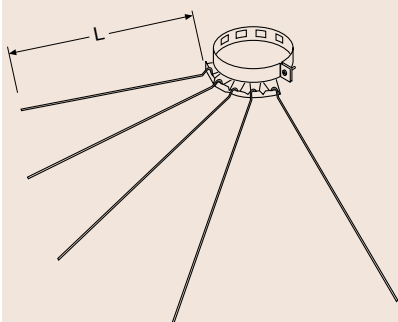

Ø	COD.	L
	NERO BLACK	
80-130	FCLSTENDINO08	40