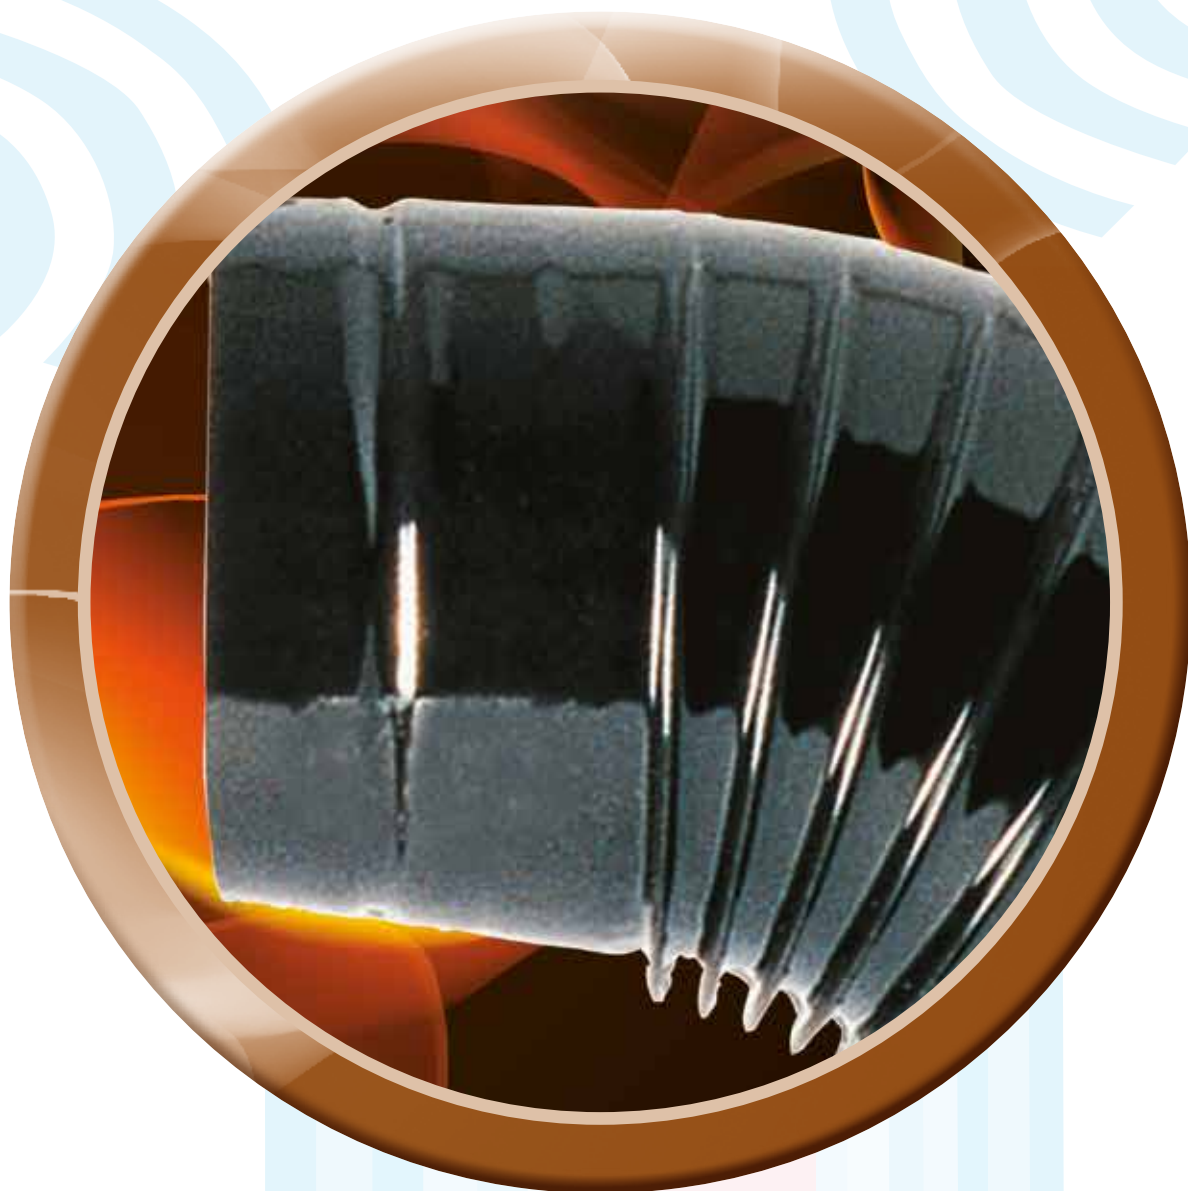

**TERMOCOM**

S i s t e m i s c a r i c o f u m i

**ACCIAIO AL CARBONIO SMALTATO**  
**ENAMELLED CARBON STEEL**

**Serie FERRO CAMINO LIGHT**

# Serie FERRO CAMINO LIGHT

Sistema monoparete smaltato per legna  
*Enamelled single wall for wood system*

Il sistema **monoparete Serie FERRO CAMINO LIGHT** è composto da elementi componibili rigidi, realizzati in acciaio al carbonio smaltato bianco, nero e marrone rastremato per garantire, insieme alla tenuta perfetta nell'evacuazione dei fumi, alta qualità estetica. Gli elementi sono conformi agli standard previsti dalla marcatura CE secondo la normativa EN 1856-2. Ideali con generatori funzionanti in depressione con combustibili solidi e temperature molto elevate (fino a 600 °C).