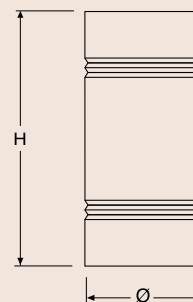

## W / BR / BK / FCL01...

Elemento lineare da 1 m.

*Pipe 1 m.*

## W / BR / BK / FCL02...

Elemento lineare da 0,50 m.

*Pipe 0,50 m.*

## W / BR / BK / FCL03...

Elemento lineare da 0,25 m.

*Pipe 0.25 m.*

Ø	COD.			H
	BIANCO WHITE	MARRONE BROWN	NERO BLACK	
80	WFCL01080	BRFCL01080	BKFCL01080	920
100	WFCL01100	BRFCL01100	BKFCL01100	920
120	WFCL01120	BRFCL01120	BKFCL01120	920
130	WFCL01130	BRFCL01130	BKFCL01130	920