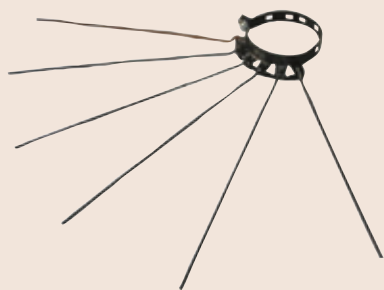

Serie FERRO CAMINO LIGHT

FCLSTENDINO...

Stendibiancheria.

Clothes drier.