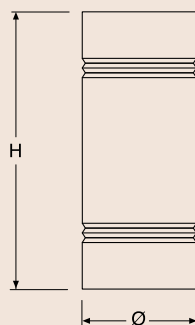

# MONOPARETE SMALTATO - ENAMELLED SINGLE WALL

## W / BR / BK / FCL01...

Elemento lineare da 1 m.

*Pipe 1 m.*

## W / BR / BK / FCL02...

Elemento lineare da 0,50 m.

*Pipe 0,50 m.*